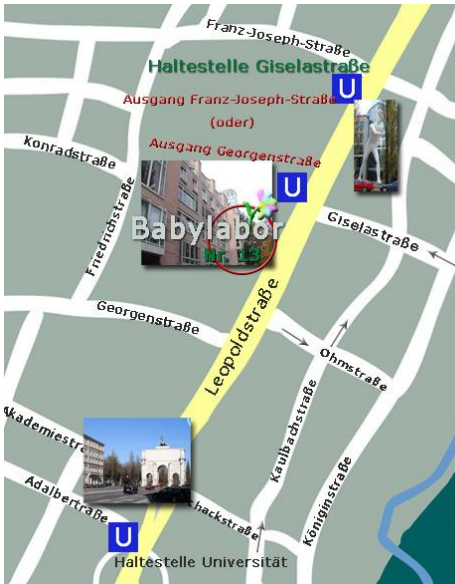

Anfahrt zur Kinderstudie

So erreichen Sie uns:

Unsere Forschungsräume befinden sich an der LMU, im sogenannten Schweinchenbau (rosa Gebäude) in der **Leopoldstraße 13**, Haus 1, Räume 1 U 32- 1 U 38.

1. Mit den öffentlichen Verkehrsmitteln:

Am einfachsten kommen Sie zu uns, indem Sie mit der **U3/U6** bis zur **Haltestelle „Giselastraße“** fahren. Sie können die zwei Rolltreppen benutzen (kürzerer Weg) oder den Fahrstuhl benutzen (längerer Weg).

Dann laufen Sie links in Richtung Eingang **HAUS 1**. Der Eingang befindet sich direkt neben der großen, gelben **DHL-Packstation** (NICHT Eingang zur Studentenbibliothek).

oder

U-Bahn-Fahrstuhl an die Oberfläche:

2. Mit dem Auto, dem Fahrrad, zu Fuß etc. :

Fahren Sie zur **Leopoldstraße (Schwabing)**. Halten Sie möglichst am rosa Gebäude (Schweinchenbau, Leopoldstraße 13-15), auf der gegenüberliegenden Seite in der Höhe von der großen weißen Mensch-Skulptur.